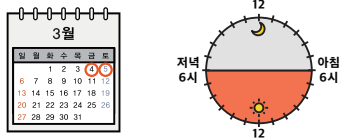

### 투표용지

1

누구에게 투표할지 생각해요.

2

투표소 위치, 날짜, 시간 확인해요.

3

**사전투표** 날짜(3월 4일(금)~5일(토)), 시간(06~18시)

**본투표** 날짜(3월 9일(수)), 시간(06~18시)

**코로나 확진자** 날짜(3월 9일(수)), 시간(18~19시 30분)

4

마스크 쓰고 신분증 가지고 투표소 가요.

대통령선거투표 **선관위인**

- 1 더불어민주당 이재명
- 2 국민의힘 윤석열
- 3 정의당 심상정
- 4 국민의당 안철수
- 5 기본소득당 오준호
- 6 국가혁명당 허경영
- 7 노동당 이백운
- 8 새누리당 옥은호
- 9 새로운물결 김동연
- 10 신자유민주연합 김경재
- 11 우리공화당 조원진
- 12 진보당 김재연
- 13 통일한국당 이경희
- 14 한류연합당 김민찬