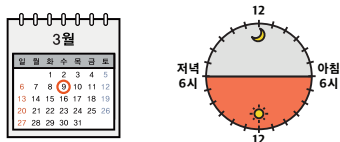

### 투표용지

1

누구에게 투표할지 생각해요.

2

투표소 위치, 날짜, 시간 확인해요.

3

**사전투표** 날짜(3월 4일(금)~5일(토)), 시간(06~18시)

**본투표** 날짜(3월 9일(수)), 시간(06~18시)

**코로나 확진자** 날짜(3월 9일(수)), 시간(18~19시 30분)

4

마스크 쓰고 신분증 가지고 투표소 가요.

대통령선거투표 **선관위인**

- 1 더불어민주당 이재명
- 2 국민의힘 윤석열
- 3 정의당 심상정
- 4 국민의당 안철수
- 5 기본소득당 오준호
- 6 국가혁명당 허경영
- 7 노동당 이백운
- 8 새누리당 옥은호
- 9 새로운물결 김동연
- 10 신자유민주연합 김경재
- 11 우리공화당 조원진
- 12 진보당 김재연
- 13 통일한국당 이경희
- 14 한류연합당 김민찬